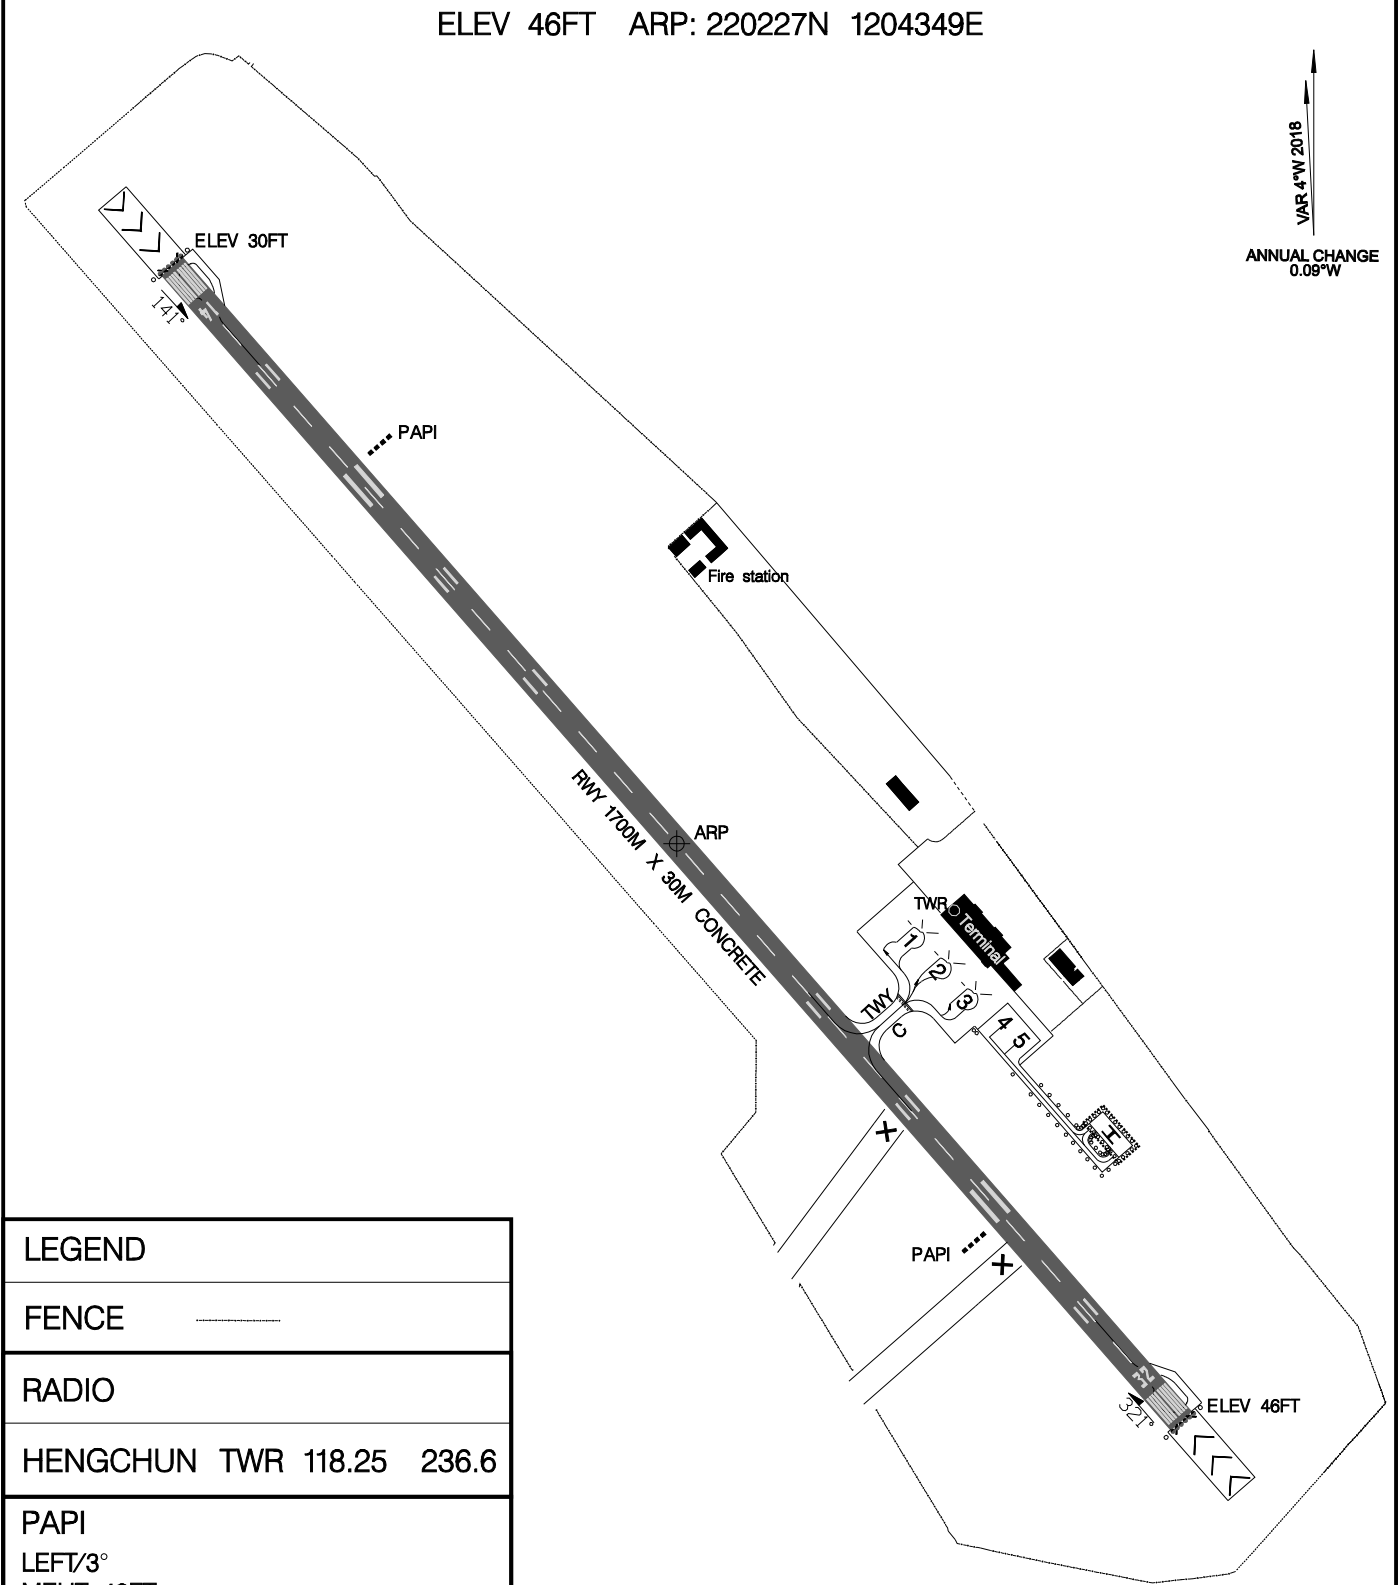

機場圖  
AERODROME CHART

恆春機場  
HENGCHUN

ELEV 46FT ARP: 220227N 1204349E

VAR 4°W 2018  
ANNUAL CHANGE 0.09°W

CHANGES: NEW PAGE NUMBER

LEGEND
FENCE
RADIO
HENGCHUN TWR 118.25 236.6
PAPI LEFT/3° MEHT 48FT 300M FM THR
APRON ELEV: 42FT